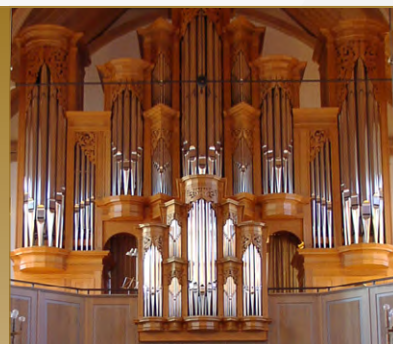

Der Freundeskreis hat sich auf seine Fahnen geschrieben, die kirchenmusikalischen Aktivitäten der Kirchengemeinde ideell und finanziell zu fördern.

Dazu gehört auch die Pflege der wertvollen Instrumente. Die Gemeinde hat richtige Schätze, die gut gehütet werden wollen. Neben Flügel und Cembalo ist der besondere Stolz die Rowan-West-Orgel.

Ausführliche Informationen zum „Freundeskreis Kirchenmusik“ finden Sie unter: www.kirchengemeinde-brackwede.de

Wenn Sie die Musik in unserer Gemeinde mit Ihrer Spende unterstützen möchten oder auch Mitglied im Freundeskreis werden möchten, schreiben Sie uns gerne unter: freunde-kimu@kirchengemeinde-brackwede.de, wenden Sie sich an unser **Gemeindebüro (Tel.: 0521-94 23 823)** oder schauen Sie auf unsere Homepage: <https://kirchengemeinde-brackwede.de/pages/kirchenmusik/freundeskreis-kirchenmusik-e.v.php> für mehr Informationen. Dort finden Sie auch Angaben zum Spendenkonto und den Download der Beitrittserklärung.

Freundeskreis Kirchenmusik der Bartholomäus-Kirchengemeinde e.V.
Kirchweg 10, 33647 Bielefeld

Orgel und Instrumente